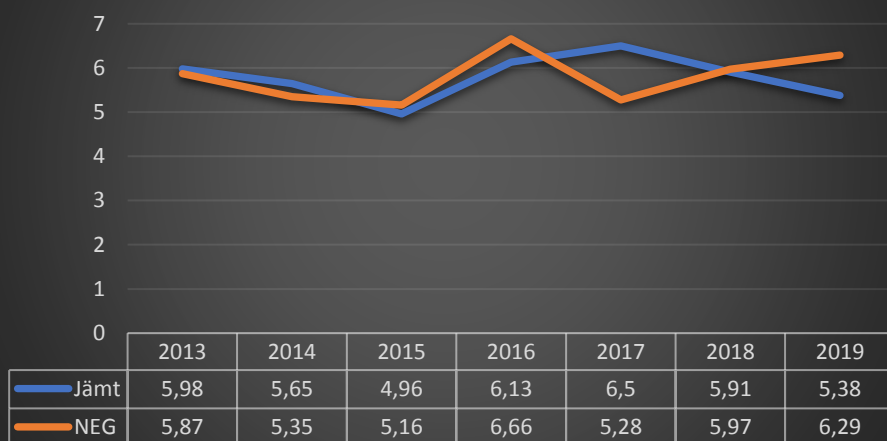

Litt utviklingstrekk fra 2013 – 2019 på Jämt og NEG Løshund
For de andre rasene er det for få starter for å gi holdbar statistikk

Snitt poeng i M3 - Evne til å stille elg i uttaket - alle starter

Snitt poeng i M4 - Losarbeidets kvalitet - alle starter

Snitt poeng i M5 - Påhengelighet - alle starter