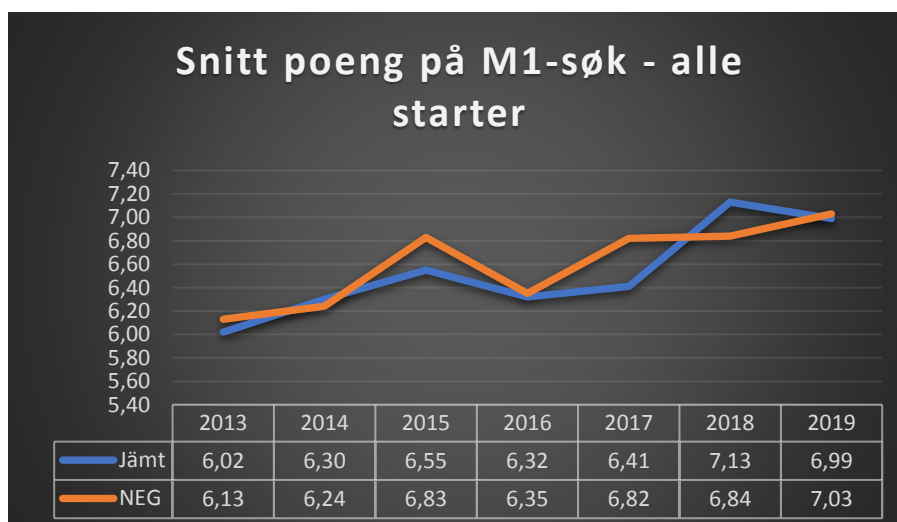

Litt utviklingstrekk fra 2013 – 2019 på Jämt og NEG Løshund
For de andre rasene er det for få starter for å gi holdbar statistikk

Snitt poeng i M3 - Evne til å stille elg i uttaket - alle starter

Snitt poeng i M4 - Losarbeidets kvalitet - alle starter

Snitt poeng i M5 - Påhengelighet - alle starter