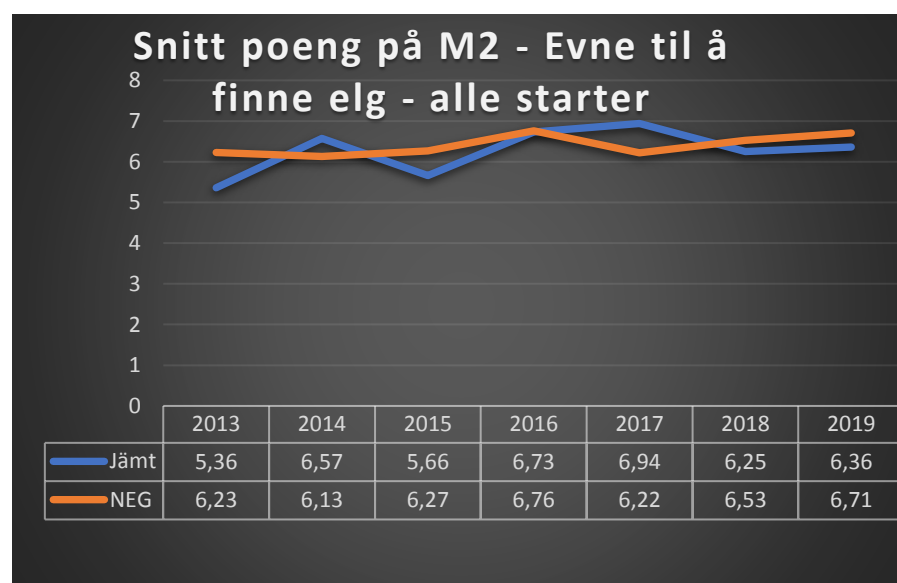

Litt utviklingstrekk fra 2013 – 2019 på Jämt og NEG Løshund
For de andre rasene er det for få starter for å gi holdbar statistikk

Snitt poeng i M3 - Evne til å stille elg i uttaket - alle starter

Snitt poeng i M4 - Losarbeidets kvalitet - alle starter