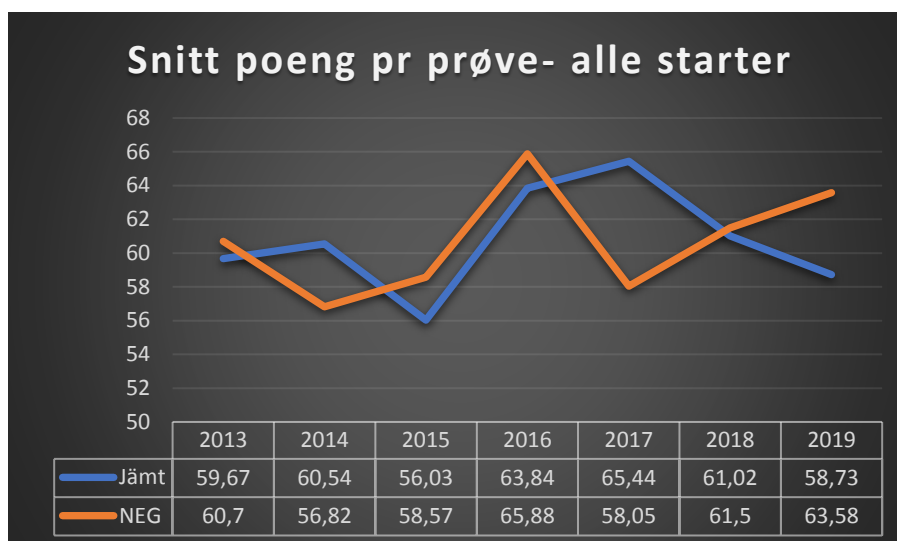

Litt utviklingstrekk fra 2013 – 2019 på Jämt og NEG Løshund
For de andre rasene er det for få starter for å gi holdbar statistikk

Snitt poeng i M3 - Evne til å stille elg i uttaket - alle starter

Snitt poeng i M4 - Losarbeidets kvalitet - alle starter

Snitt poeng i M5 - Påhengelighet - alle starter