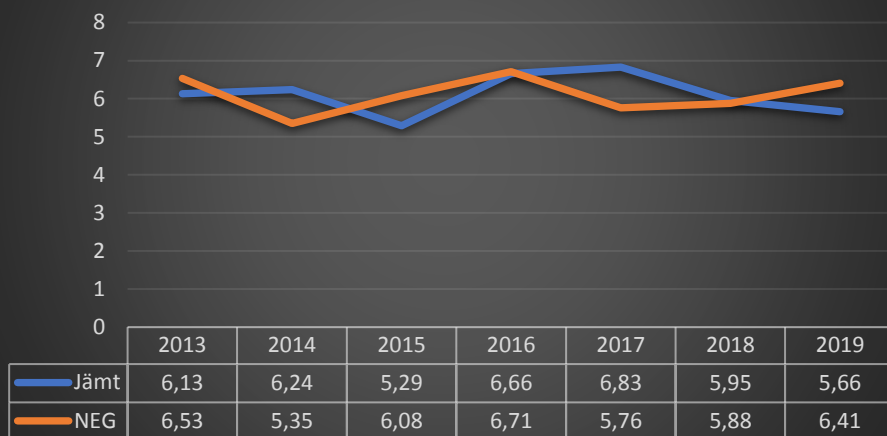

Litt utviklingstrekk fra 2013 – 2019 på Jämt og NEG Løshund
For de andre rasene er det for få starter for å gi holdbar statistikk

Snitt poeng i M3 - Evne til å stille elg i uttaket - alle starter

Snitt poeng i M4 - Losarbeidets kvalitet - alle starter

Snitt poeng i M5 - Påhengelighet - alle starter