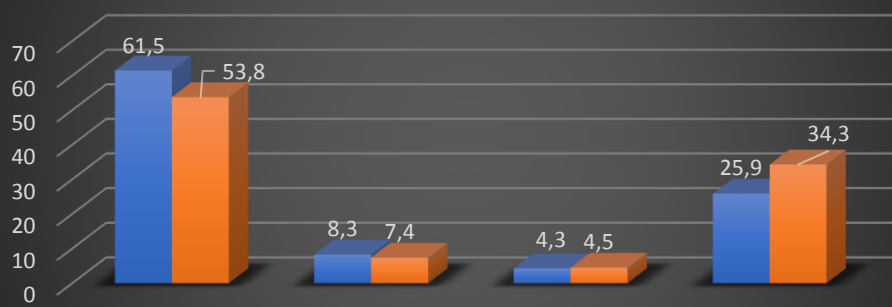

Prosentvis premiering 2019 fordelt på kjønn