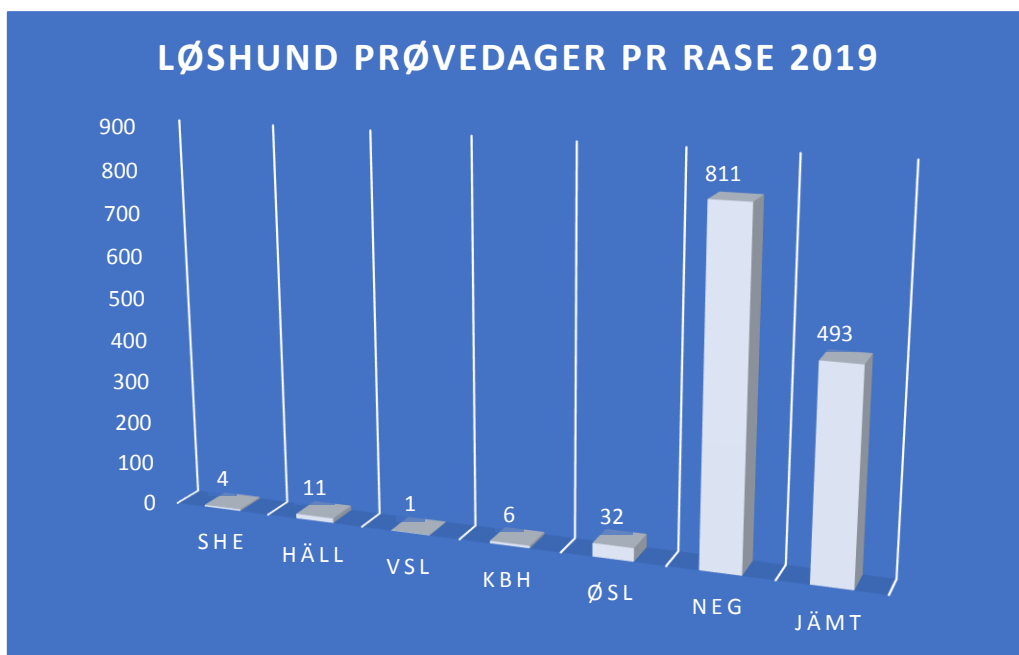

Her følger noen resultater og statistikker for prøvesesongen 2019/20

Vi kommer tilbake med mer data fra både siste år og de foregående år.

Antall starter i 2019 fra årskull

	2019	2018	2017	2016	2015	2014	Eldre
Serie1	41	481	357	251	126	69	33

Prosentvis premiering 2019

	SHE	Häll	VSL	KBH	ØSL	NEG	Jämt
1.premie	0,0	9,1	100,0	16,7	40,6	59,2	59,0
2.premie	25,0	36,4	0,0	33,3	6,3	8,4	6,1
3.premie	0,0	9,1	0,0	0,0	3,1	4,2	4,9
0.premie	75,0	45,5	0,0	50,0	50,0	28,2	30,0