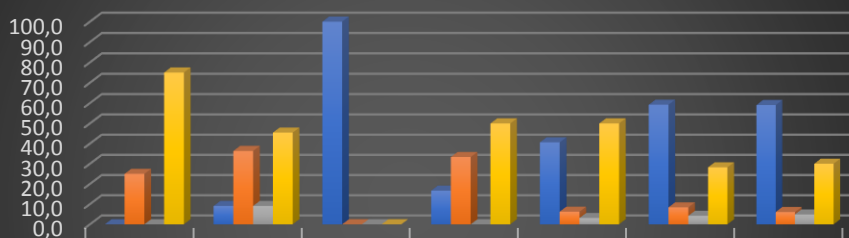

Her følger noen resultater og statistikker for prøvesesongen 2019/20

Vi kommer tilbake med mer data fra både siste år og de foregående år.

Antall starter i 2019 fra årskull

	2019	2018	2017	2016	2015	2014	Eldre
Serie1	41	481	357	251	126	69	33

Prosentvis premiering 2019

	SHE	Häll	VSL	KBH	ØSL	NEG	Jämt
1.premie	0,0	9,1	100,0	16,7	40,6	59,2	59,0
2.premie	25,0	36,4	0,0	33,3	6,3	8,4	6,1
3.premie	0,0	9,1	0,0	0,0	3,1	4,2	4,9
0.premie	75,0	45,5	0,0	50,0	50,0	28,2	30,0