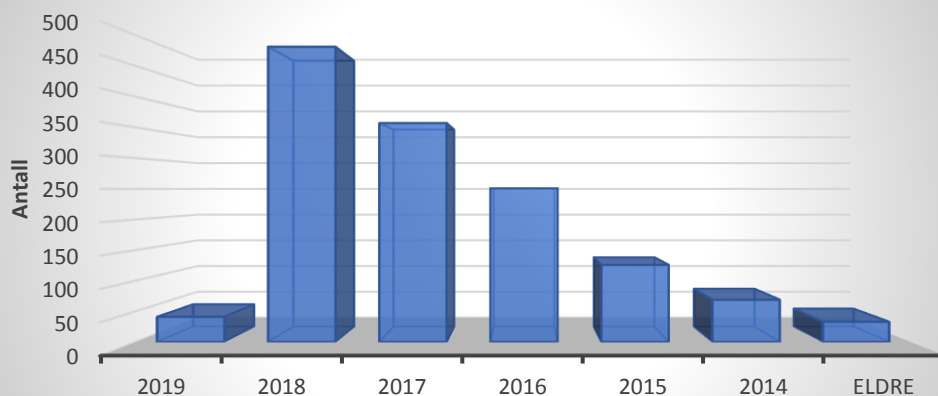

Her følger noen resultater og statistikker for prøvesesongen 2019/20

Vi kommer tilbake med mer data fra både siste år og de foregående år.

Antall starter i 2019 fra årskull

	2019	2018	2017	2016	2015	2014	Eldre
Serie1	41	481	357	251	126	69	33

Prosentvis premiering 2019

	SHE	Häll	VSL	KBH	ØSL	NEG	Jämt
1.premie	0,0	9,1	100,0	16,7	40,6	59,2	59,0
2.premie	25,0	36,4	0,0	33,3	6,3	8,4	6,1
3.premie	0,0	9,1	0,0	0,0	3,1	4,2	4,9
0.premie	75,0	45,5	0,0	50,0	50,0	28,2	30,0