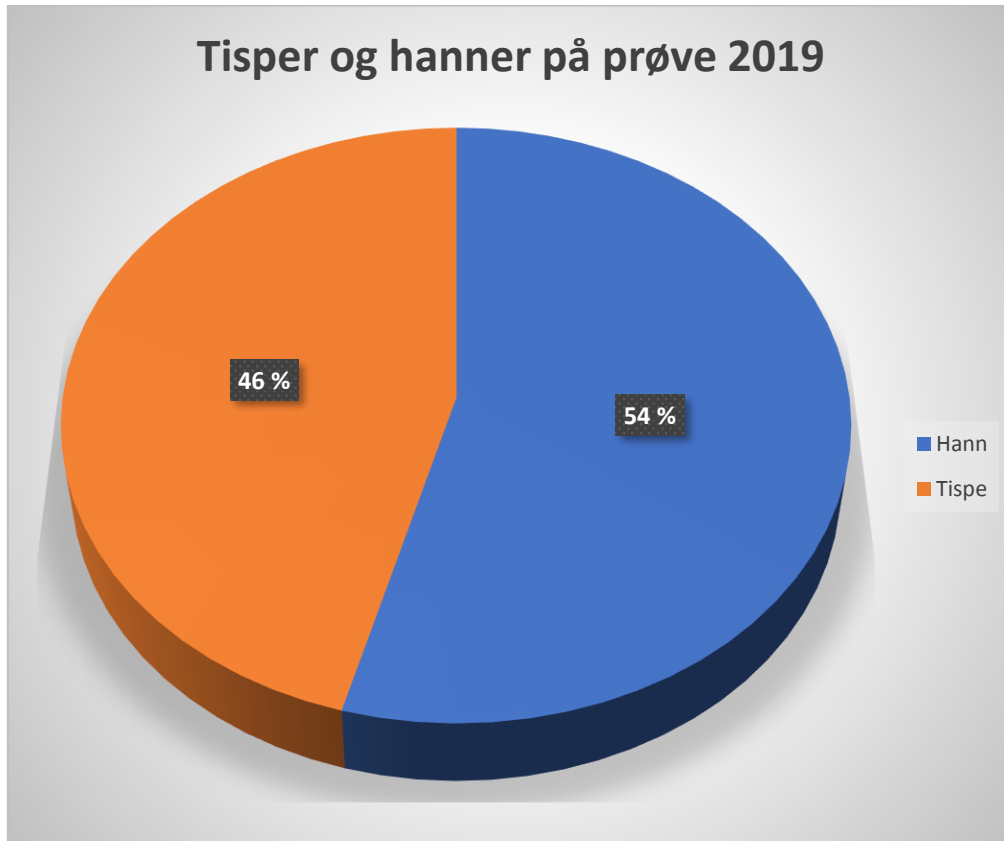

Her følger noen resultater og statistikker for prøvesesongen 2019/20

Vi kommer tilbake med mer data fra både siste år og de foregående år.

Antall starter i 2019 fra årskull

	2019	2018	2017	2016	2015	2014	Eldre
Serie1	41	481	357	251	126	69	33

Prosentvis premiering 2019

	SHE	Häll	VSL	KBH	ØSL	NEG	Jämt
1.premie	0,0	9,1	100,0	16,7	40,6	59,2	59,0
2.premie	25,0	36,4	0,0	33,3	6,3	8,4	6,1
3.premie	0,0	9,1	0,0	0,0	3,1	4,2	4,9
0.premie	75,0	45,5	0,0	50,0	50,0	28,2	30,0